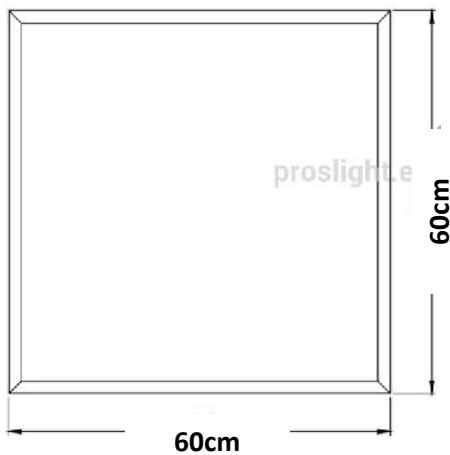

## PANEL LED 36W

Panel LED 36W

### Especificaciones Técnicas

<b>Potencia</b>	36W	<b>Voltaje</b>	137/277V
<b>CCT</b>	4000K	<b>Flujo luminoso</b>	3350m
<b>Vida útil</b>	40 000h	<b>IRC</b>	80
<b>IP</b>	20	<b>Certificaciones</b>	CE, RoHS
<b>Garantía</b>	3 años	<b>Dimable</b>	No

### Dimensiones